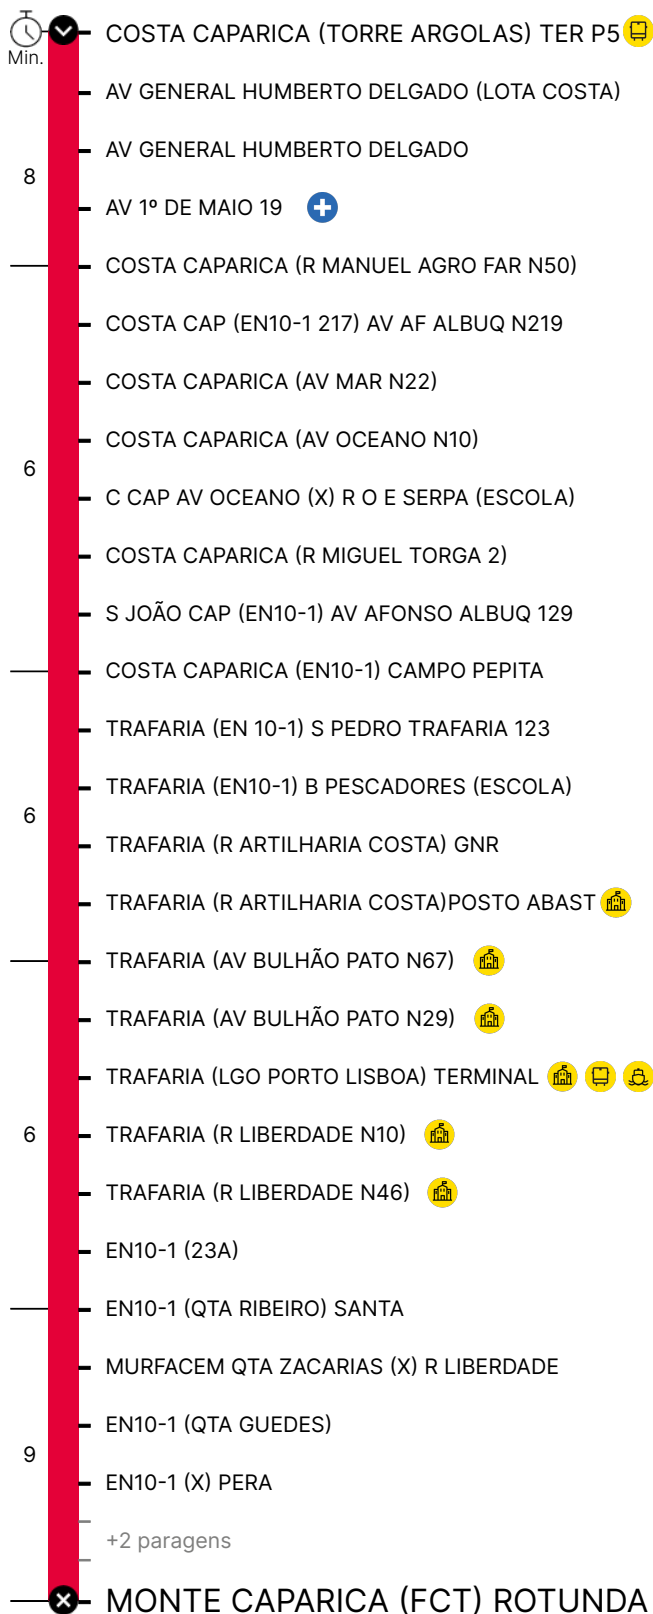

Percurso

Min.	0	MONTE CAPARICA (FCT) ROTUNDA
		TORRE CAPARICA (EN 10-1) (X) FACULDADE
6		EN10-1 (QTA TORRINHA) GRAND AUDITÓRIO
		COVA (EN377-1) QTA MORGADOS
		MURFACEM QTA ZACARIAS (X) R LIBERDADE
		EN10-1 (QTA RIBEIRO) SANTA
		EN10-1 (23A)
		TRAFARIA (AV BULHÃO PATO N67)
		TRAFARIA (AV BULHÃO PATO N29)
8		TRAFARIA (LGO PORTO LISBOA) TERMINAL
		TRAFARIA (R LIBERDADE N10)
		TRAFARIA (R LIBERDADE N46)
		TRAFARIA N377-1 (X) R 1º MAIO (ESCOLA)
		TRAFARIA (R ARTILHARIA COSTA) GNR
		TRAFARIA (EN 10-1) AV AFONSO ALBUQ 123
		COSTA CAPARICA (EN10-1 AV AF ALBUQ113)
6		S JOÃO CAP (AV AFONSO DE ALBUQ 129)
		COSTA CAPARICA (R MIGUEL TORGA 2)
		C CAP AV OCEANO (X) R O E SERPA (ESCOLA)
		COSTA CAPARICA (AV OCEANO N10)
		COSTA CAPARICA (AV MAR N22)
4		COSTA CAP (EN10-1 217) AV AF ALBUQ N219
		COSTA CAPARICA (R MANUEL AGRO FAR N50)
		AV 1º DE MAIO 19
		AV GENERAL HUMBERTO DELGADO
6		AV GENERAL HUMBERTO DELGADO (LOTA COSTA)
		COSTA CAPARICA (TORRE ARGOLAS) TER P5

Período de Verão

Dias Úteis

Hora	4	5	6	7	8	9	10	11	12	13	14	15	16	17	18	19	20	21	22	23	24	1	
Min.		00	00	25	35	50		15	50		15	15	10	00	40	50	50	15					
			35	30	40	50								50	35	25				40			
					55										55								

Sábados

Hora	4	5	6	7	8	9	10	11	12	13	14	15	16	17	18	19	20	21	22	23	24	1
Min.					00	10		15	15		15			15	05	05	40	50	50	40		
						40																

Domingos

Hora	4	5	6	7	8	9	10	11	12	13	14	15	16	17	18	19	20	21	22	23	24	1
Min.					00		15	15		15				15	05		40					

- Linha Próxima
- Linha Longa
- Linha Rápida
- Linha Turística
- Linha Mar
- Linha Inter-Regional

- Autocarro
- Metro
- Escola
- Barco
- C. Saúde

Percurso

Horário previsto de passagem

COD. 020705 / 25.07.2022