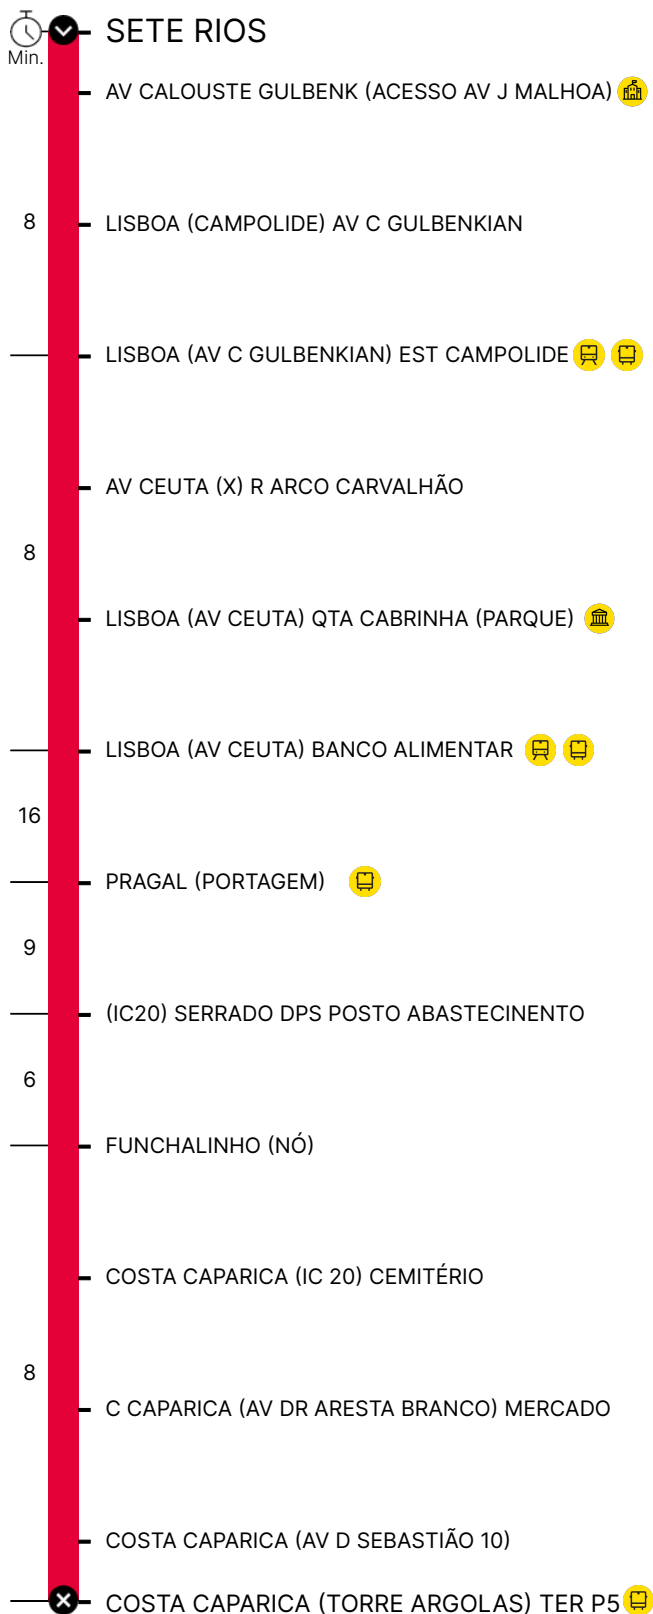

Percurso

Horário previsto de passagem

COD. 060455 / 08.07.2022