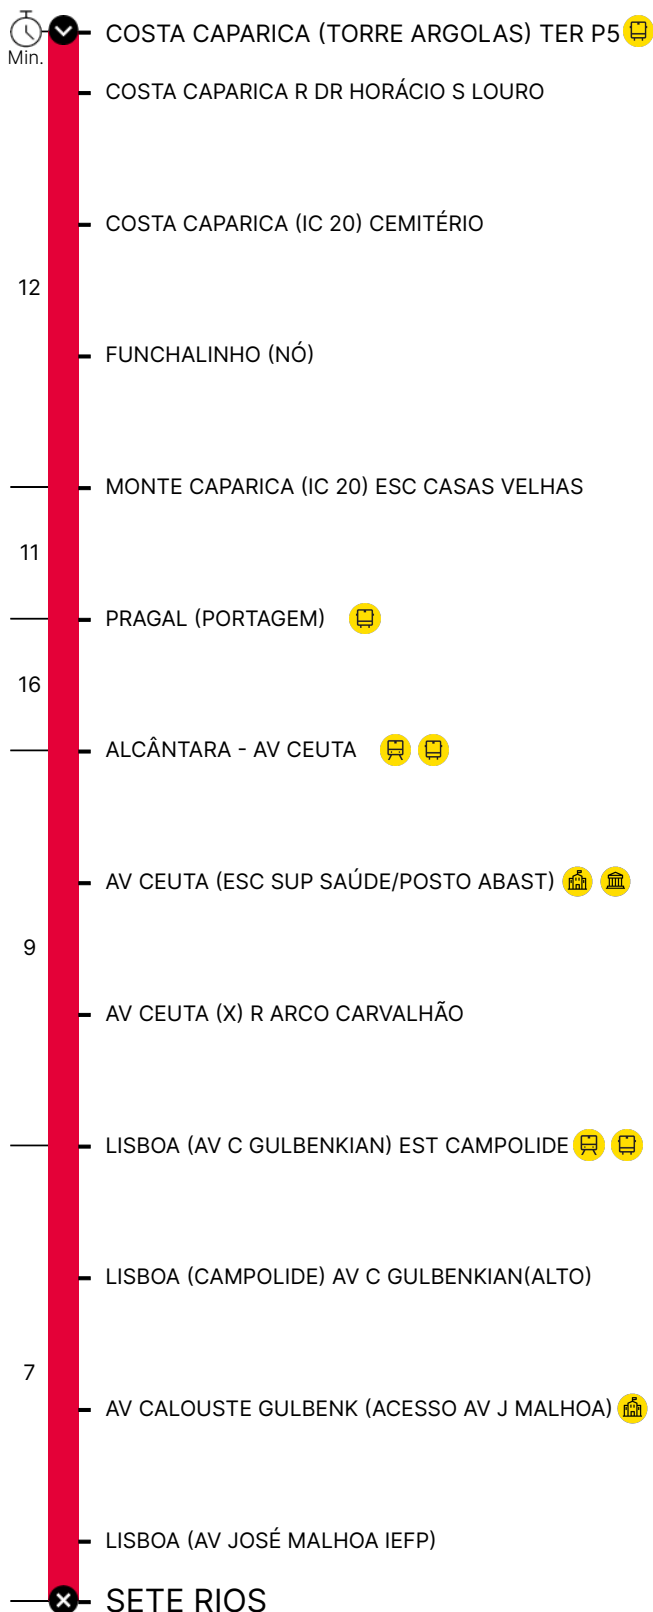

Percurso

Horário previsto de passagem

## Período Escolar

Dias Úteis

Hora	4	5	6	7	8	9	10	11	12	13	14	15	16	17	18	19	20	21	22	23	24	1
Min.	10	05	05	10	00	00	00	00	00	00	00	10	10	10	10	10	40	25	45			
	25	20	35	30	30	30	30	30	30	30	30	30	30	30	30	30	30	30				
	35	40	55										50	50	50	50						
	55	50																				

- P** Linha Próxima
- L** Linha Longa
- R** Linha Rápida
- T** Linha Turística
- M** Linha Mar
- I** Linha Inter-Regional

- Autocarro
- Comboio
- Escola
- Universidade

Percurso

Horário previsto de passagem