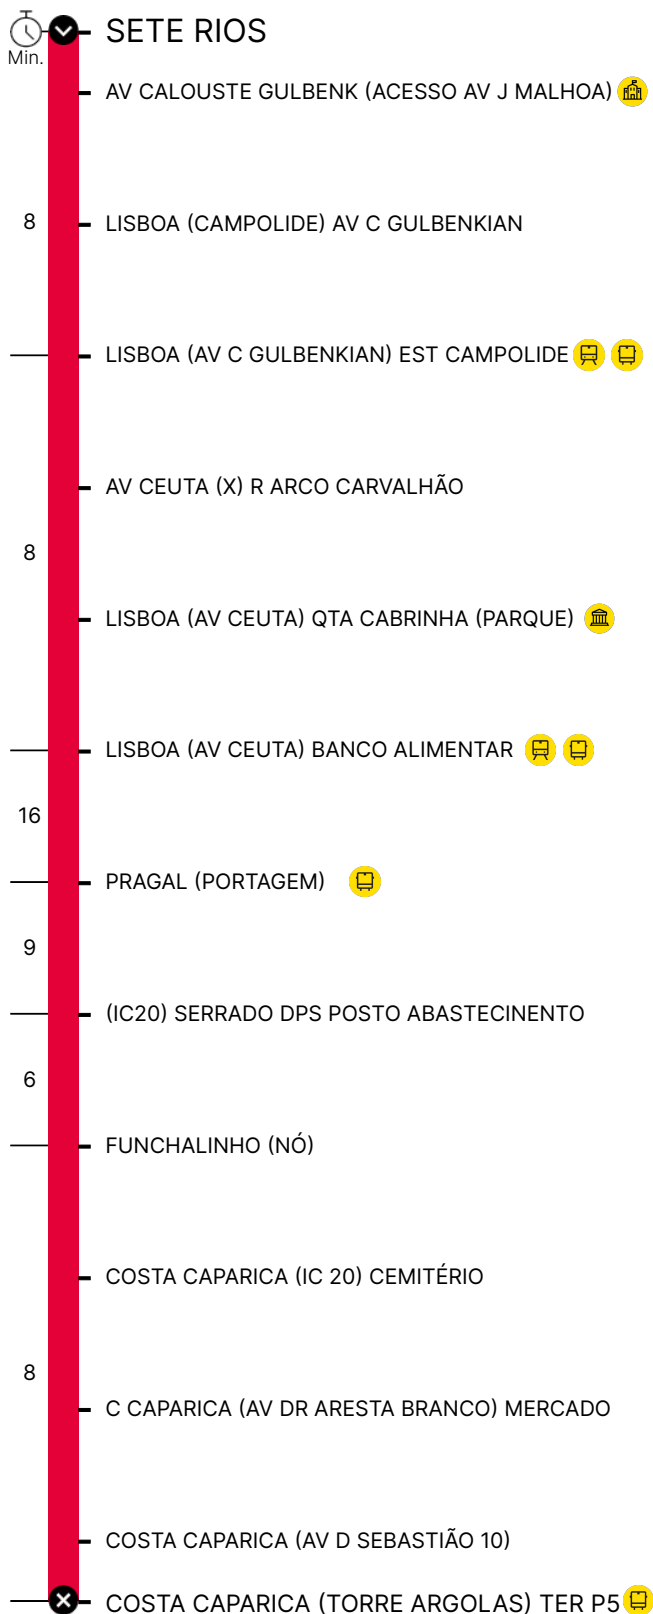

## Período de Verão

Dias Úteis

Hora	4	5	6	7	8	9	10	11	12	13	14	15	16	17	18	19	20	21	22	23	24	1
Min.	45	10	05	15	15	20	20	20	20	20	20	20	00	05	05	05	15	25	45			
	20	20	25	25	50	50	50	50	50	50	40	20	20	20	25	40						
	40	30	40	50								40	40	45	45							
	55	50	55										55	50								

Domingos e Feriados

Hora	4	5	6	7	8	9	10	11	12	13	14	15	16	17	18	19	20	21	22	23	24	1
Min.	30	20	20	20	20	50	45	50	50	45	45	45	30	25	30	35	10	15	10	15	10	45
	40	40	30	40		50				50	50	50	50	50	40	55						
						40	45															

- P** Linha Próxima
- L** Linha Longa
- R** Linha Rápida
- T** Linha Turística
- M** Linha Mar
- I** Linha Inter-Regional

- Autocarro
- Comboio
- Escola
- Universidade

Percurso

Horário previsto de passagem