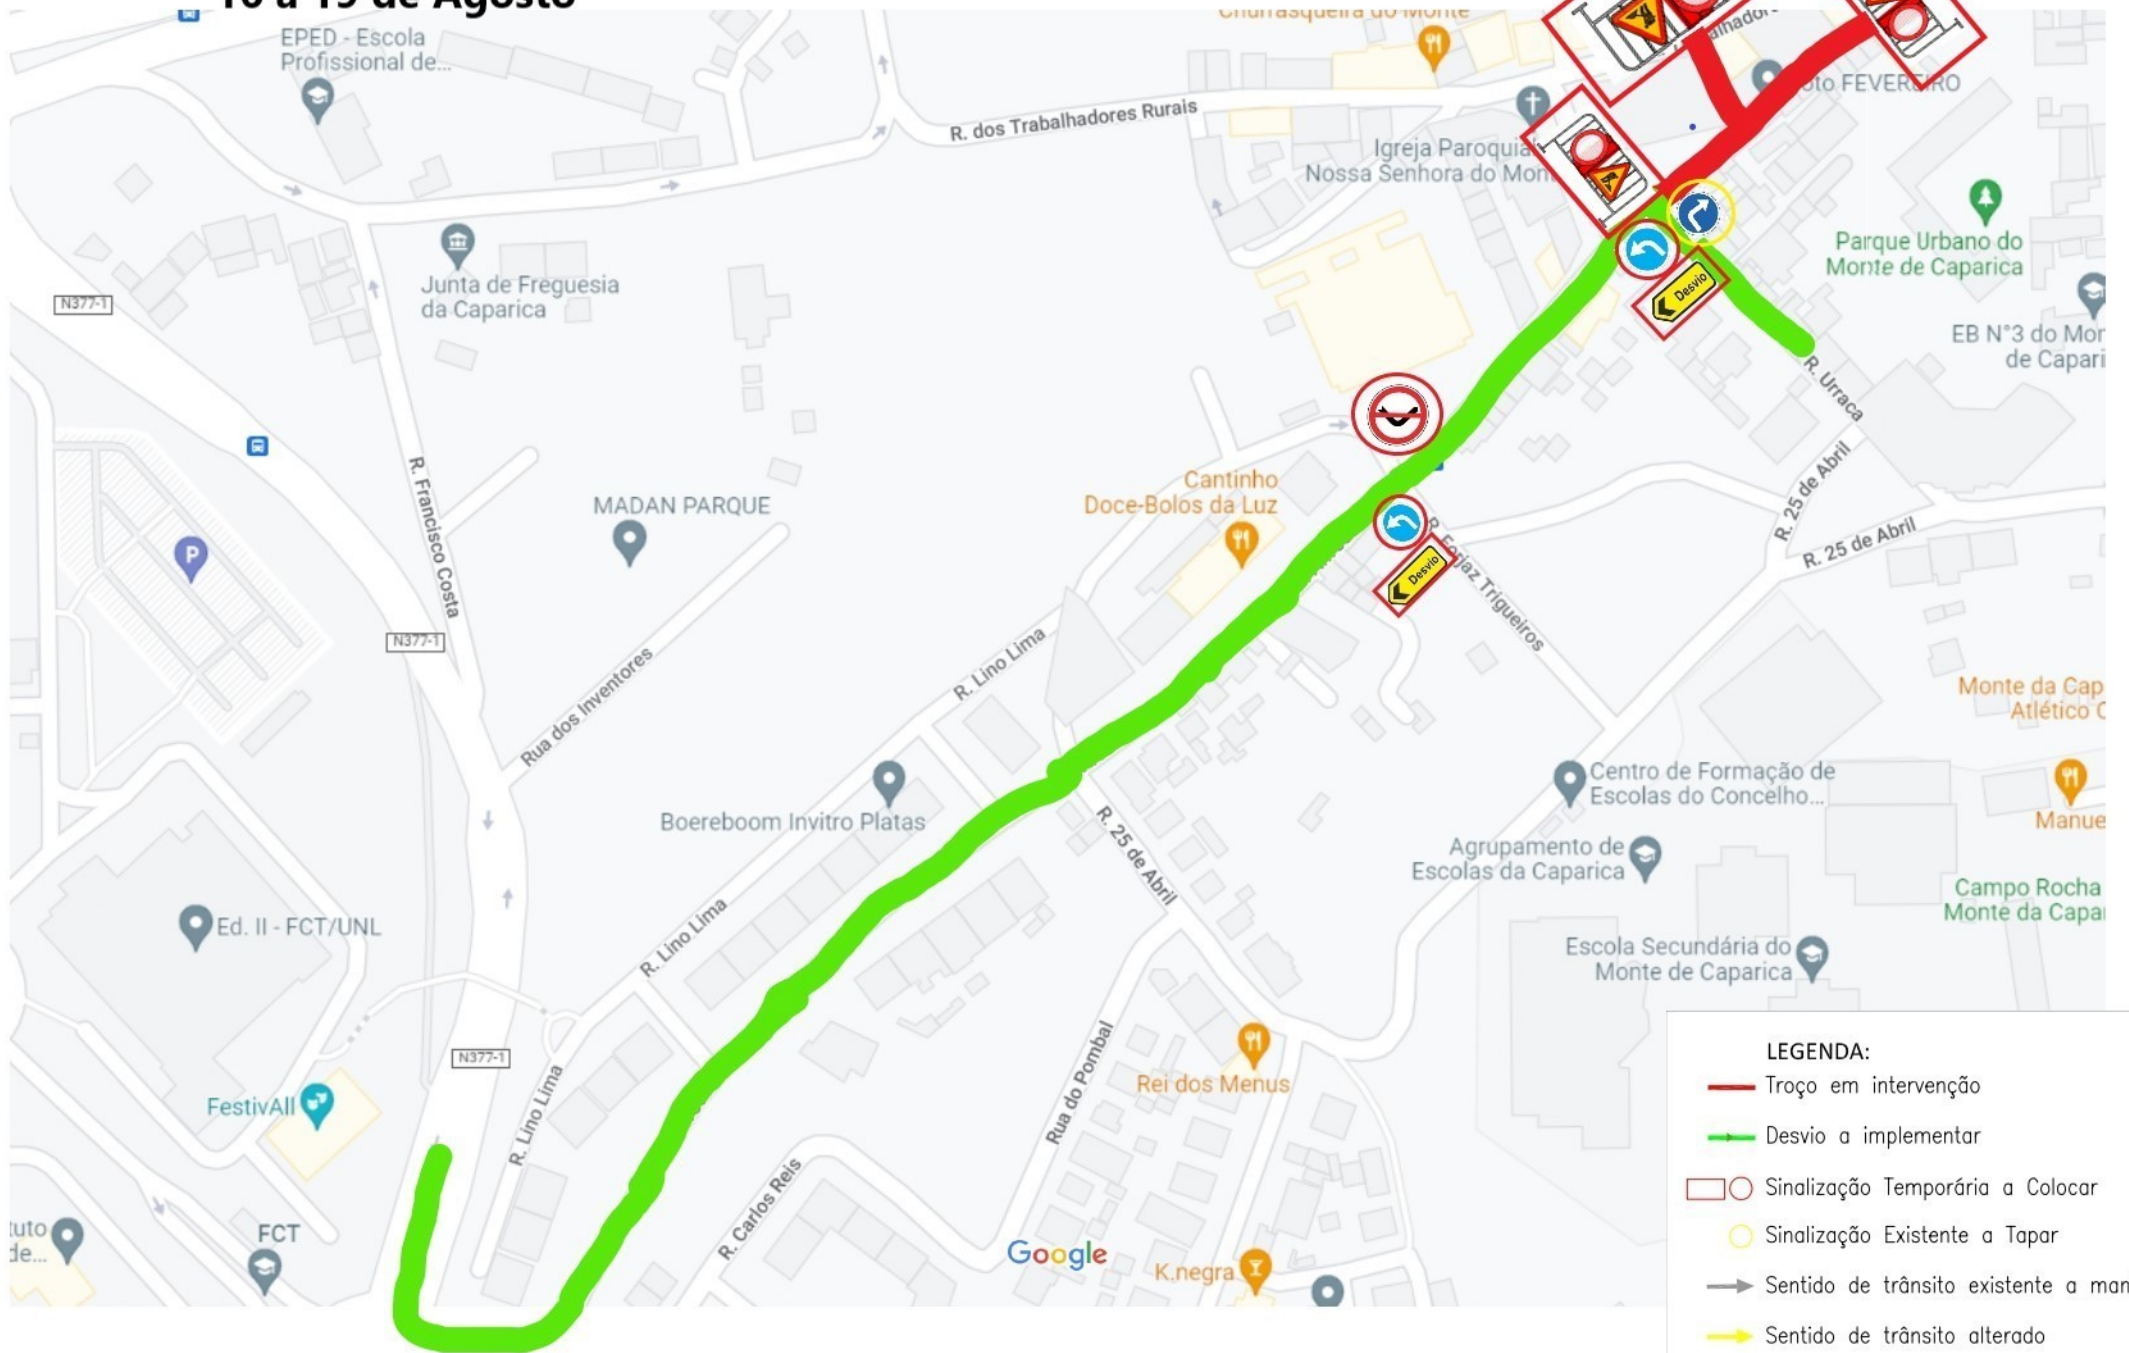

FASE B - De 7º a 10º dia 16 a 19 de Agosto

LEGENDA:

- Troço em intervenção
- Desvio a implementar
- Sinalização Temporária a Colocar
- Sinalização Existente a Tapar
- Sentido de trânsito existente a manter
- Sentido de trânsito alterado
- Sentido de trânsito proposto

Desvio
Rua Alfredo Cunha.

Desvio
Rua Alfredo Cunha.

Fim de
Desvio

Desvio
Rua Alfredo Cunha.

Desvio.

CMB

Imagens ©2022 CNES / Airbus IGP/DGRI/Maxar. Tecnologias, Dados do mapa ©2022 Portugal. A vista da Terra em 3D não está disponível. Termos de Utilização Privacidade Enviar feedback 10