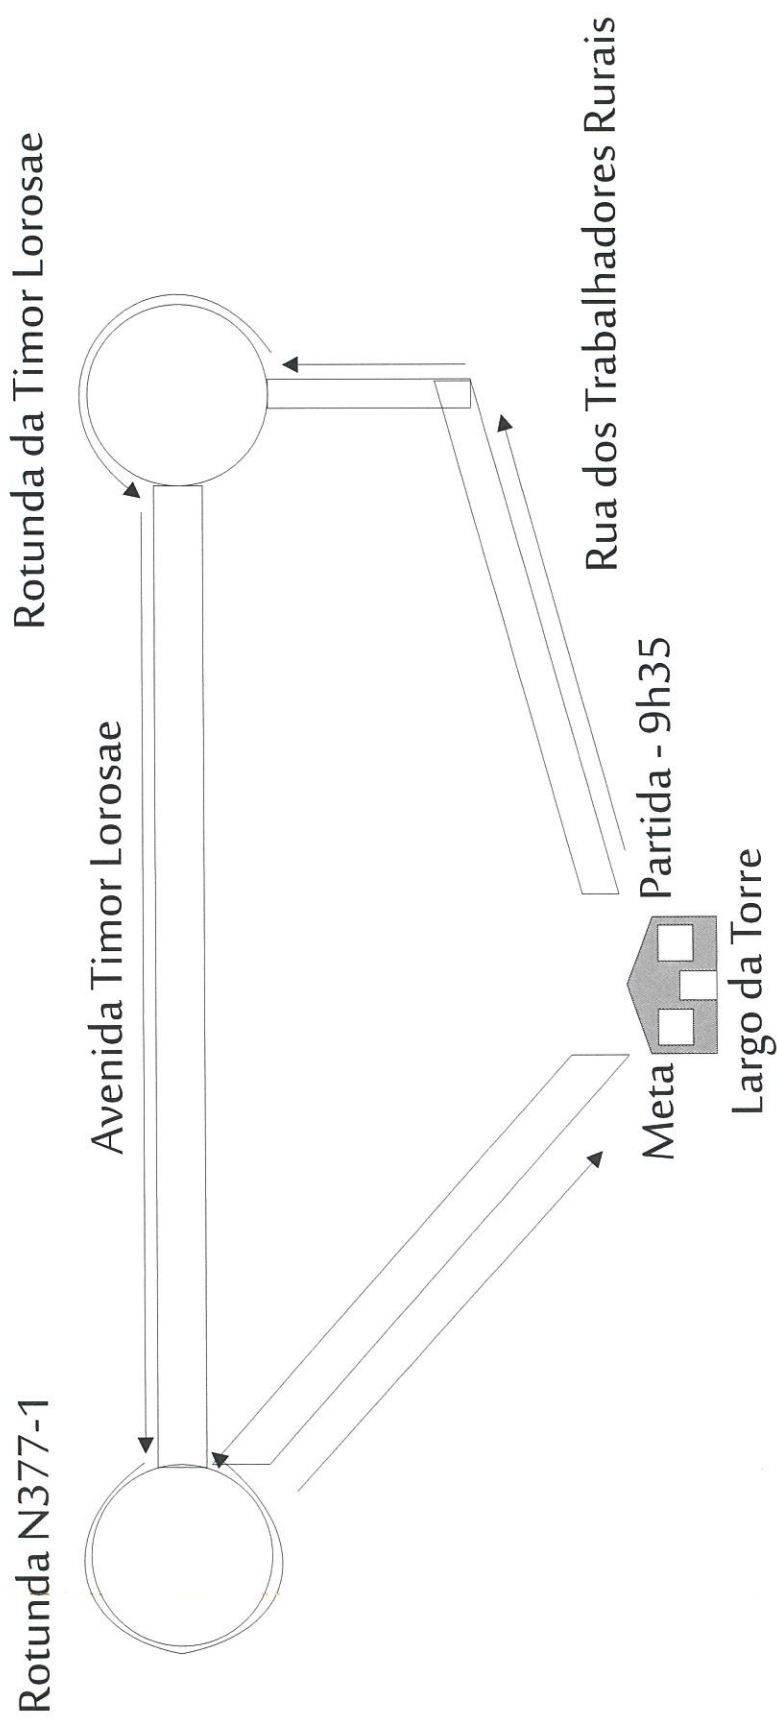

Junta da União das Freguesias de Caparica e Trafaria

Troféu da Caparica 2022

Escalão: Benjamins B - 600 metros