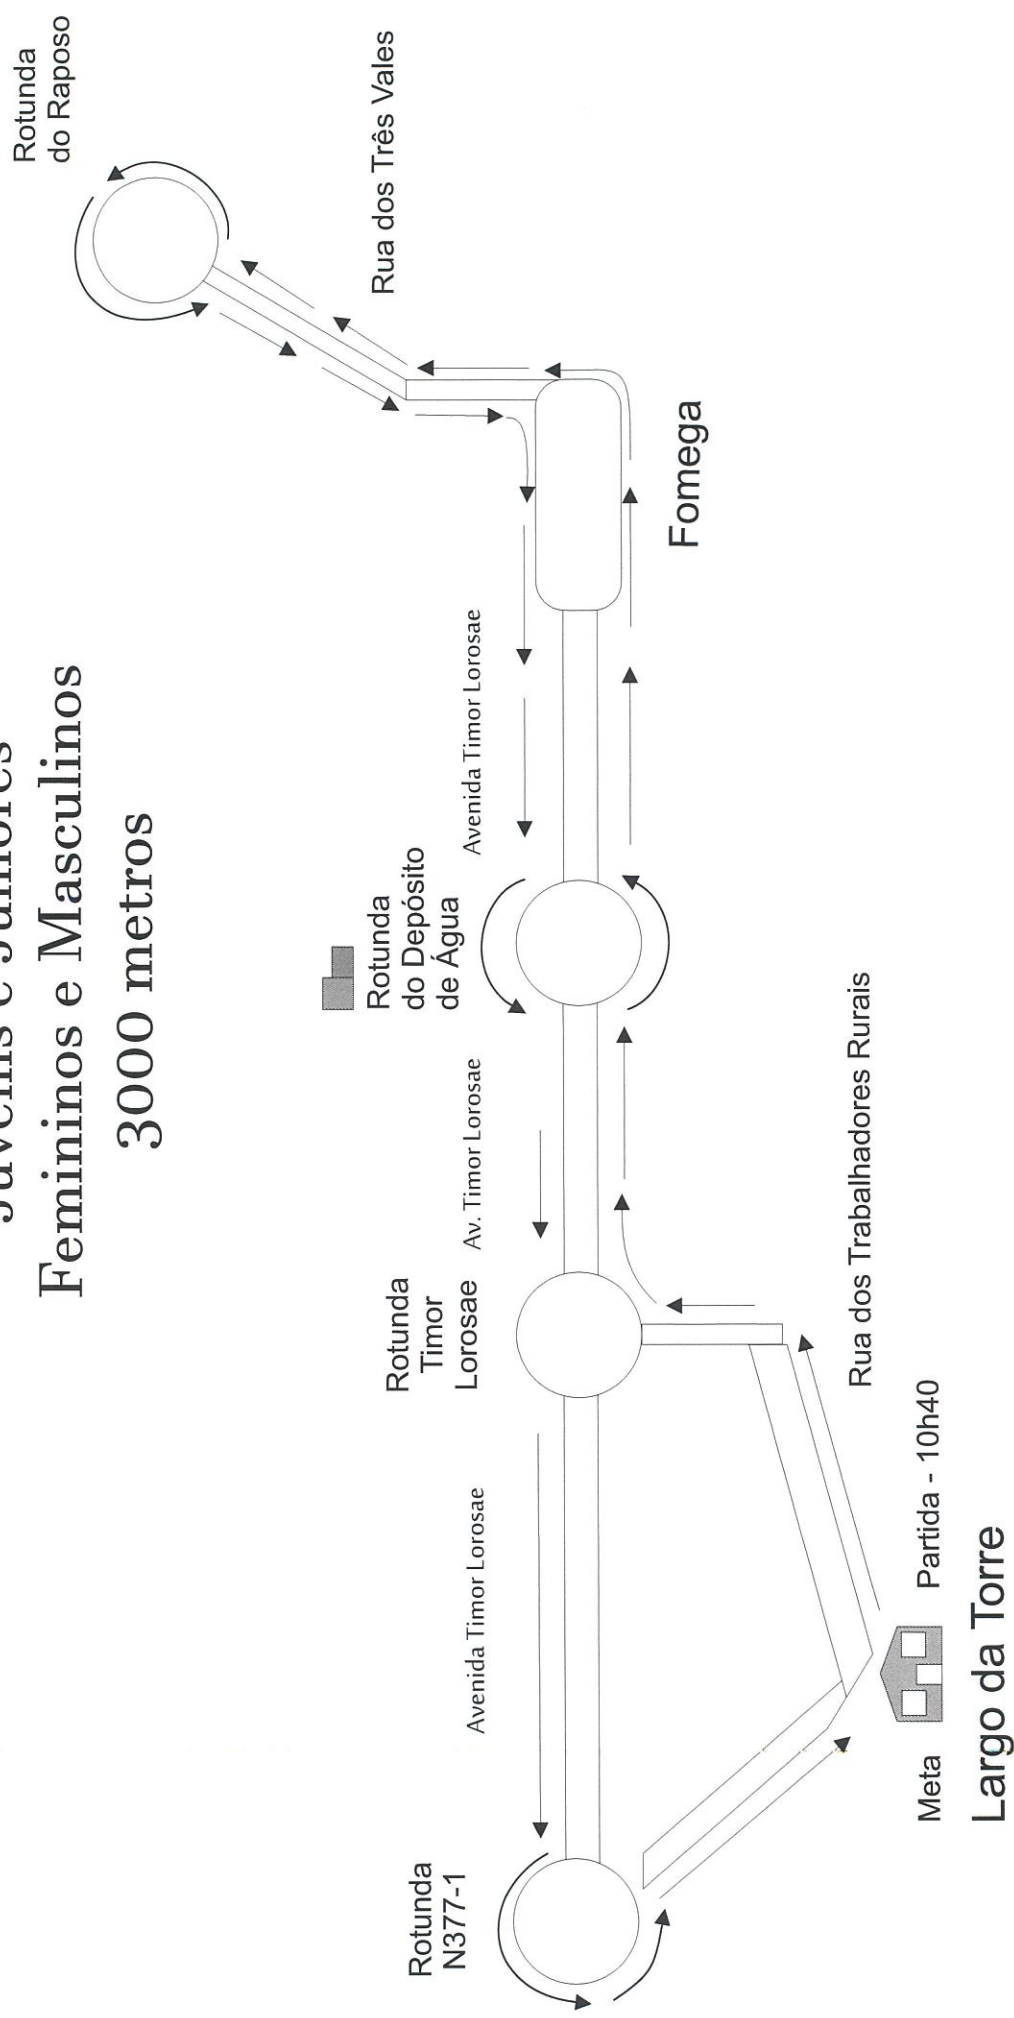

Junta da União das Freguesias de Caparica e Trafaria

Troféu da Caparica 2022

Escalão

Juvenis e Juniores
Femininos e Masculinos

3000 metros