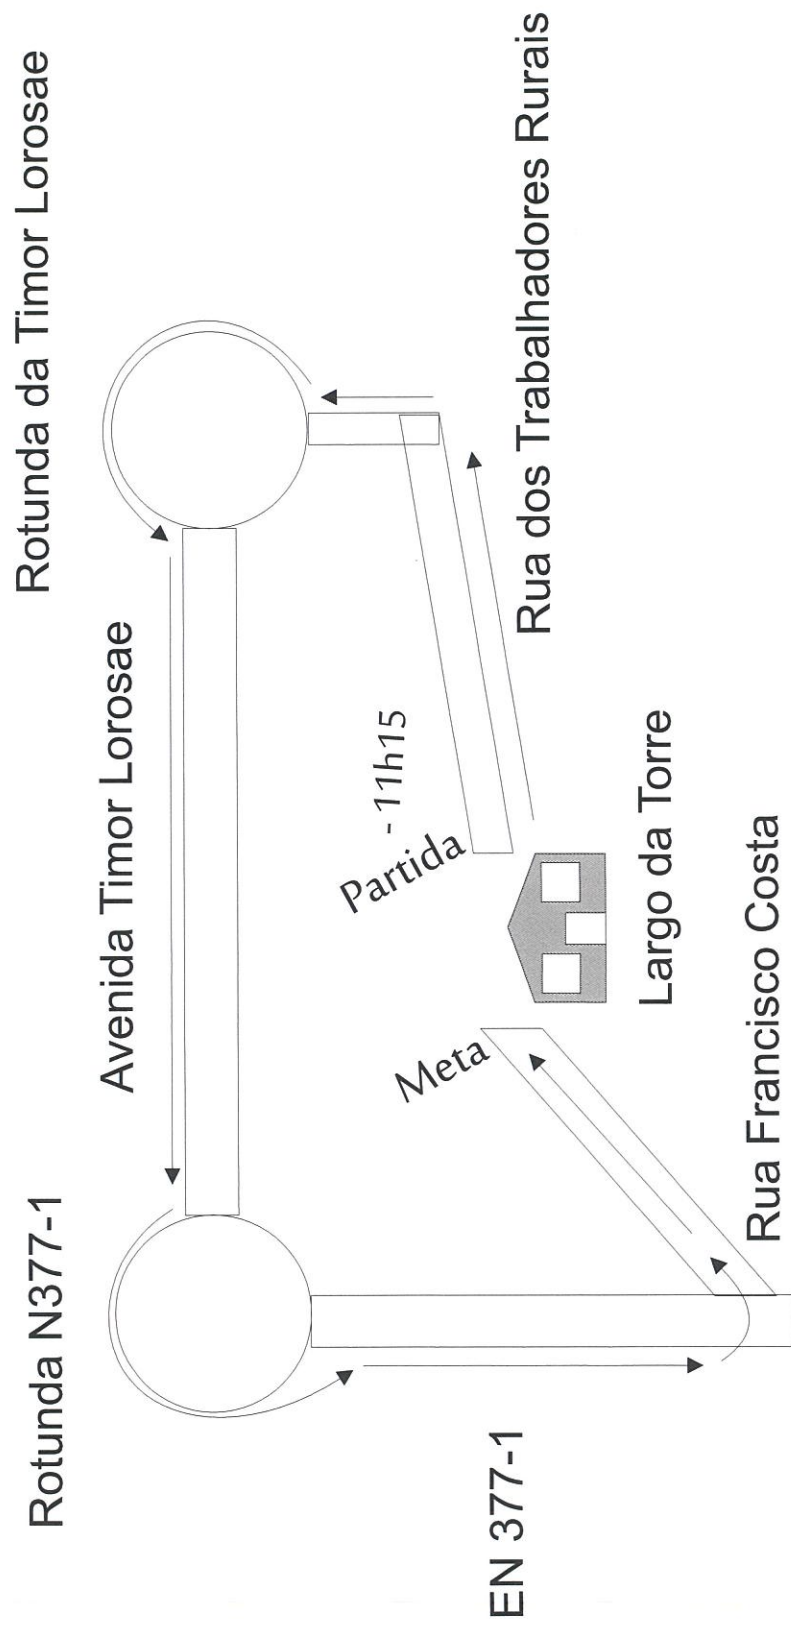

Junta da União das Freguesias de Caparica e Trafaria

Troféu da Caparica 2022

Escalão: Infantis - 1000 metros