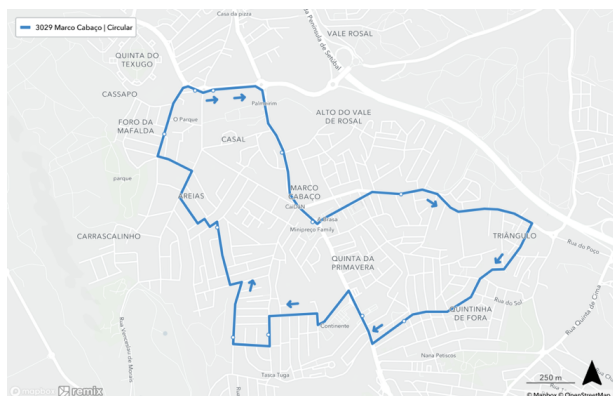

## 3029 | Marco Cabaço | Circular

A linha **3029 Marco Cabaço | Circular** estabelecerá uma ligação para os moradores da Charneca, atendendo a pontos importantes como a **Escola Básica de Marco Cabaço**, além de diversos serviços como **farmácias e supermercados**. Em um dos sentidos, a circular também passa pelas proximidades da **Quinta do Texugo**.

### Marco Cabaço | Circular

Ch Caparica Al Amália Rodrigues (Rot) Ch  
 Caparica R Dr Oliveira Feijão 1074 Ch  
 Caparica (R António Andrade) Centro Rua  
 Mário Casimiro  
 R São José (X) R Álvaro Lapa  
 Rua São José Fte 13  
 Ch Caparica (R Ant Andrade) Mcdonald´s  
 Ch Caparica (R Presidente Arriaga 72)  
 Rua Santo António  
 Rua Comandante Ramiro Correia  
 Av da Eira  
 Ch Caparica Rot Alam Amália Rodrigues3  
 Ch Caparica Al Amália Rodrigues (Rot)

### Marco Cabaço | Circular, via Rua da Alagoa

Ch Caparica Al Amália Rodrigues (Rot) Ch  
 Caparica Ro Alam Amália Rodrigues 3  
 Alameda Amália Rodrigues  
 Av da Eira  
 Rua Comandante Ramiro Correia  
 Rua Santo António  
 Ch Caparica (R Presidente Arriaga 72) Ch  
 Caparica (R Ant Andrade) Mcdonald´s  
 Rua São José 13  
 Rua São José  
 Rua Mário Casimiro  
 Ch Caparica (R António Andrade) Centro  
 Ch Caparica R Dr Oliveira Feijão 1074 Rua  
 Da Alagoa  
 Casal Poço (R 25 Abril N64)  
 Ch Caparica Al Amália Rodrigues (Rot)