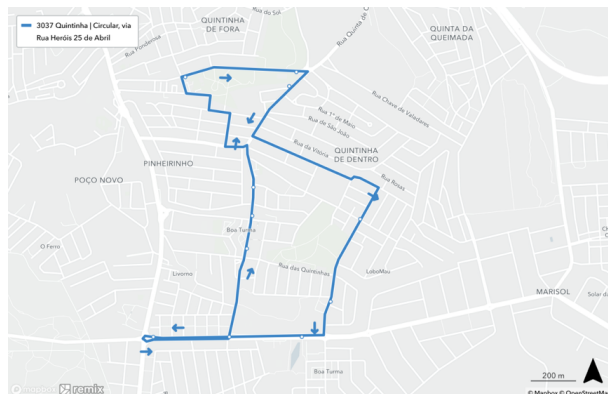

3037 | Quintinha | Circular

A linha **3037 Quintinha | Circular** estabelecerá uma ligação próxima para os moradores das Quintinhas, servindo locais como a **Escola Básica, Jardim de Infância Quinta de Santa Maria, Escola Básica Carlos Gargaté, Complexo Municipal de Piscinas da Charneca de Caparica**, bem como outros serviços e pontos de interesse.

Quintinha | Circular, via Rua da Paz

Ch Caparica (R Pedro Costa) Tremoceira
 Av De Vale Bem 35
 Av De Vale Bem – Esc Básica / Associação
 Rua Augusto Barros
 R. Da Paz 58b
 Rua Da Paz
 Quintinhas R Qta Cima (X) R 1º Maio
 Quintinhas R Qta Cima (X) R 1º Maio
 R Eugénio Salvador 21
 Ch Caparica (R Pinheirinho N51)
 Pinheirinho (R Trevo 4)
 Ch Caparica (R Fred Freitas) Pavilhão
 R Hugo Casaes 15
 Ch Caparica (R Pedro Costa) Tremoceira

07:55	08:20
08:55	09:20
09:55	10:20
10:55	11:20
12:55	13:20
13:55	14:20
16:55	17:20
17:55	18:20
18:55	19:20

Quintinha | Circular, via Rua Heróis 25 de Abril

Ch Caparica (R Pedro Costa) Tremoceira
 Av De Vale Bem 35
 R Hugo Casaes 15
 Ch Caparica (R Fred Freitas) Pavilhão R
 Helena Sá E Costa 20
 R Eugénio Salvador 21
 Quintinhas R Qta Cima (X) R 1º Maio
 Quintinhas R Qta Cima (X) R 1º Maio
 R Da Paz 58b
 Rua Augusto Barros
 R Soeiro Pereira Gomes 2
 Ch Caparica (R Pedro Costa) Tremoceira