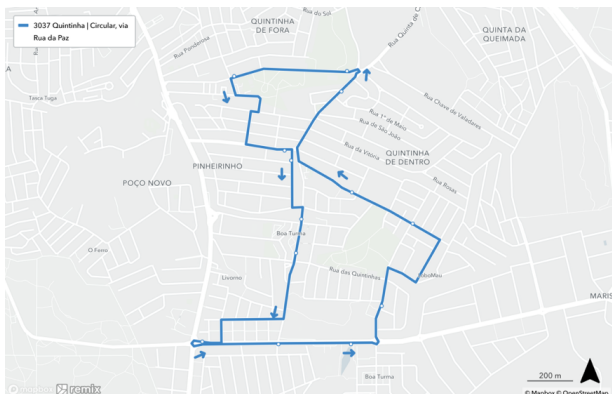

3037 | Quintinha | Circular

A linha **3037 Quintinha | Circular** estabelecerá uma ligação próxima para os moradores das Quintinhas, servindo locais como a **Escola Básica, Jardim de Infância Quinta de Santa Maria, Escola Básica Carlos Gargaté, Complexo Municipal de Piscinas da Charneca de Caparica**, bem como outros serviços e pontos de interesse.

Quintinha | Circular, via Rua da Paz

Ch Caparica (R Pedro Costa) Tremoceira
 Av De Vale Bem 35
 Av De Vale Bem – Esc Básica / Associação
 Rua Augusto Barros
 R. Da Paz 58b
 Rua Da Paz
 Quintinhas R Qta Cima (X) R 1º Maio
 Quintinhas R Qta Cima (X) R 1º Maio
 R Eugénio Salvador 21
 Ch Caparica (R Pinheirinho N51)
 Pinheirinho (R Trevo 4)
 Ch Caparica (R Fred Freitas) Pavilhão
 R Hugo Casaes 15
 Ch Caparica (R Pedro Costa) Tremoceira

07:55	08:20
08:55	09:20
09:55	10:20
10:55	11:20
12:55	13:20
13:55	14:20
16:55	17:20
17:55	18:20
18:55	19:20

Quintinha | Circular, via Rua Heróis 25 de Abril

Ch Caparica (R Pedro Costa) Tremoceira
 Av De Vale Bem 35
 R Hugo Casaes 15
 Ch Caparica (R Fred Freitas) Pavilhão R
 Helena Sá E Costa 20
 R Eugénio Salvador 21
 Quintinhas R Qta Cima (X) R 1º Maio
 Quintinhas R Qta Cima (X) R 1º Maio
 R Da Paz 58b
 Rua Augusto Barros
 R Soeiro Pereira Gomes 2
 Ch Caparica (R Pedro Costa) Tremoceira