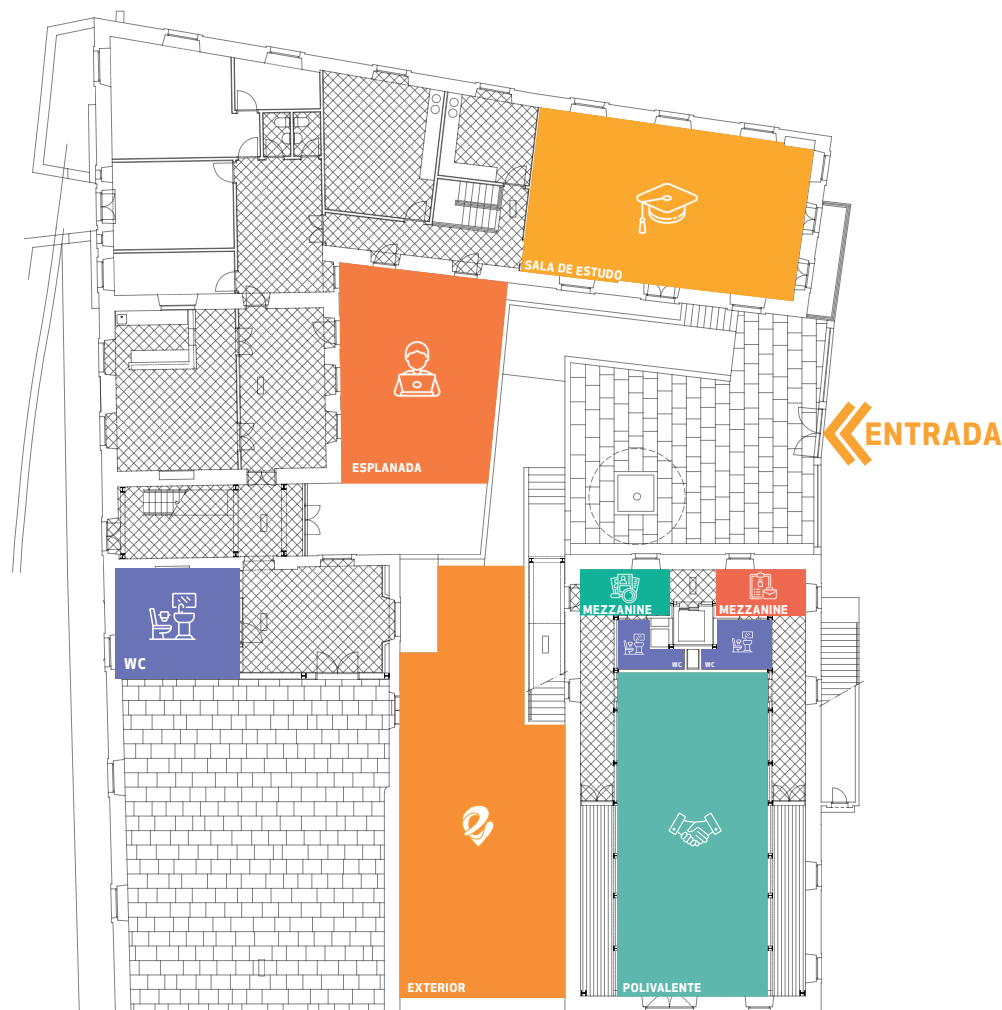

16 | 17 | 18 DE MAIO 2024

PROGRAMA DA FEIRA DE EMPREGABILIDADE

OPORTUNIDADES DE:

EMPREGO • FORMAÇÃO • CAPACITAÇÃO • EDUCAÇÃO • EMPREENDEDORISMO

QUINTA-FEIRA 14:00-20:00

16 DE MAIO

14:00

SESSÃO DE ABERTURA

GRUPO PÉ DE DANÇA - APPACDM
COM A PRESENÇA DE CMA, SCMA E IEFP

15:30 - 16:30

WORKSHOP

EMPREENDEDORISMO-FINANCIAMENTO E RECURSOS
SCMA E AIP

20:00

ENCERRAMENTO

SEXTA-FEIRA 10:00-20:00

17 DE MAIO

10:00

ABERTURA

10:30 - 11:30

WORKSHOP

TRABALHO INCLUSIVO: DIREITOS, RECRUTAMENTO E INTEGRAÇÃO
APPACDM, ADSUMUS E ASSOCIAÇÃO MIMO

12:00-13:00

WORKSHOP

EUROPA DE PORTAS ABERTAS: INTERCÂMBIO, FORMAÇÃO E VOLUNTARIADO
ASSOCIAÇÃO NOVO MUNDO

14:30-15:30

WORKSHOP

REDES SOCIAIS NA EMPREGABILIDADE
EDUGEP

16:00-17:00

MESA REDONDA

EXPERIÊNCIAS INSPIRADORAS SOBRE EMPREENDEDORISMO
MIGUEL GRAÇA, CÉLIA FERNANDES, JOAO RICARDO, TIAGO FERNANDES E SANDRA BORGES

20:00

ENCERRAMENTO

SÁBADO 10:00-13:00

18 DE MAIO

10:00

ABERTURA

11:00-12:00

MESA REDONDA

EXPERIÊNCIAS INSPIRADORAS SOBRE EMPREENDEDORISMO
JOANA SILVA, NELINHA, ADOSINDA BRITO, SÓNIA BATISTA E SUSANA SILVEIRA

13:00

ENCERRAMENTO

ARTESANATO • GASTRONOMIA • ANIMAÇÃO • CONSTRUÇÃO DE CV • ENTREVISTAS FLASH

MAPA DA FEIRA

LEGENDA

ESPAÇO E-ALMADA	ESPAÇO PROMOCIONAL MESAS REDONDAS	ESPAÇO CV
ESPAÇO PARCERIAS	WORKSHOPS	ESPAÇO ENTREVISTA

CENTRO CULTURAL E JUVENIL DE SANTO AMARO | CASA AMARELA
ESTRADA DOS ÁLAMOS 402, 2810-260 LARANJEIRO