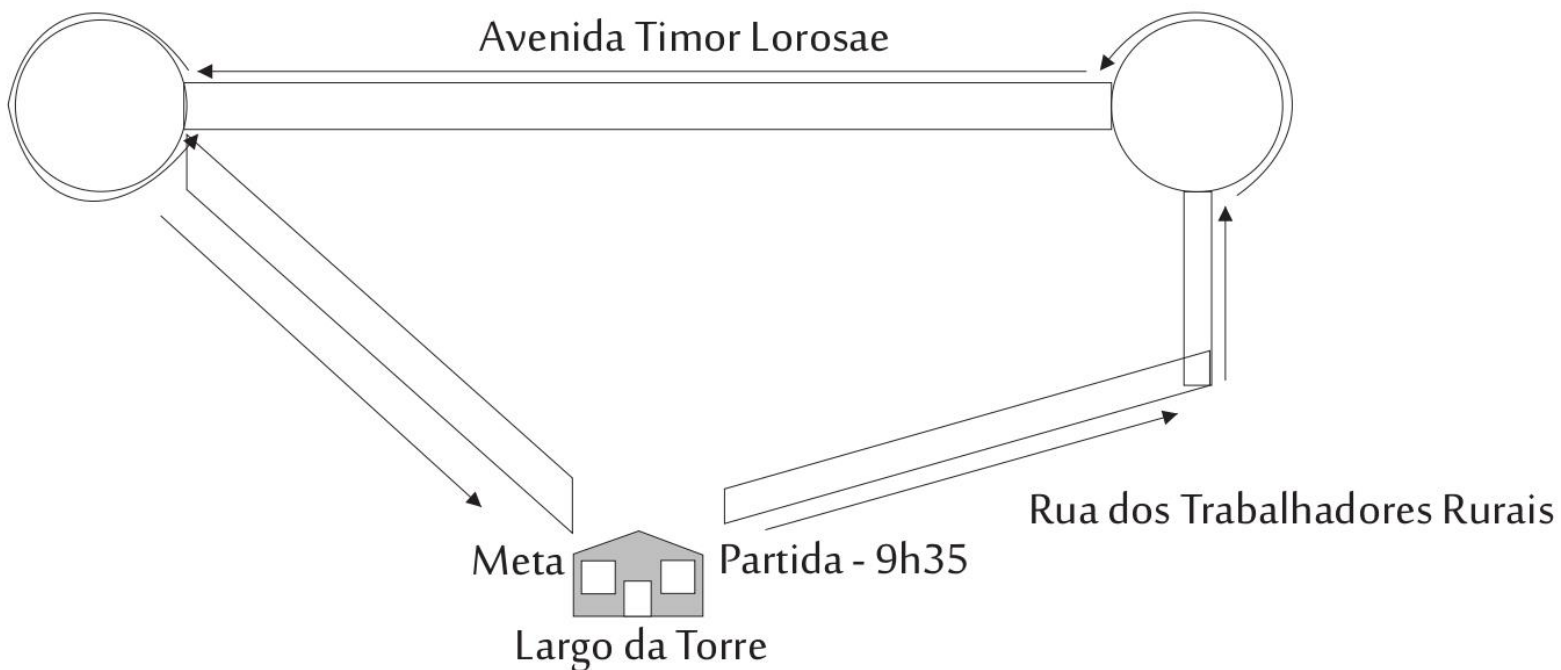

Troféu da Caparica 2024

Escalão: Benjamins A - 200 metros

Partida 9h30
Rotunda EN377-1

Meta
Largo da Torre

Junta da União das Freguesias de Caparica e Trafaria

Troféu da Caparica 2024

Escalão: Benjamins B - 600 metros

Rotunda N377-1

Rotunda da Timor Lorosae

Junta da União das Freguesias de Caparica e Trafaria

Troféu da Caparica 2024

Escalão: Infantis - 1000 metros

Junta da União das Freguesias de Caparica e Trafaria

Troféu da Caparica 2024

Escalão: Iniciados - 1700 metros

Junta da União das Freguesias de Caparica e Trafaria

Troféu da Caparica 2024

Escalão Juvenis e Juniores Femininos e Masculinos

3000 metros

Junta da União das Freguesias de Caparica e Trafaria

Troféu da Caparica 2024

Escalão

Seniores em diante
Femininos e Masculinos
9000 metros