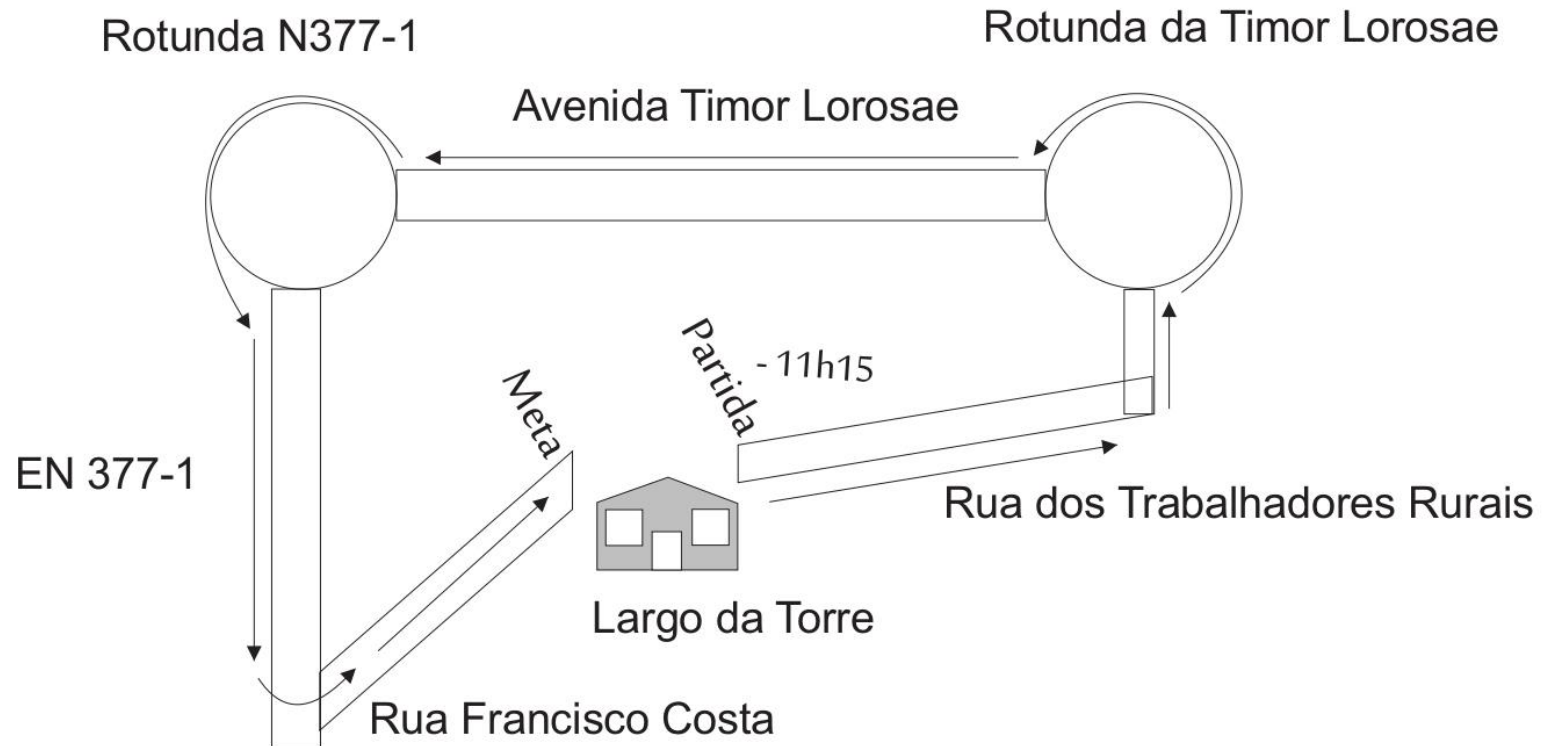

Troféu da Caparica 2024

Escalão: Benjamins A - 200 metros

Partida 9h30
Rotunda EN377-1

Meta
Largo da Torre

Junta da União das Freguesias de Caparica e Trafaria

Troféu da Caparica 2024

Escalão: Benjamins B - 600 metros

Rotunda N377-1

Rotunda da Timor Lorosae

Junta da União das Freguesias de Caparica e Trafaria

Troféu da Caparica 2024

Escalão: Infantis - 1000 metros

Junta da União das Freguesias de Caparica e Trafaria

Troféu da Caparica 2024

Escalão: Iniciados - 1700 metros

Junta da União das Freguesias de Caparica e Trafaria

Troféu da Caparica 2024

Escalão Juvenis e Juniores Femininos e Masculinos

3000 metros

Junta da União das Freguesias de Caparica e Trafaria

Troféu da Caparica 2024

Escalão

Seniores em diante
Femininos e Masculinos
9000 metros