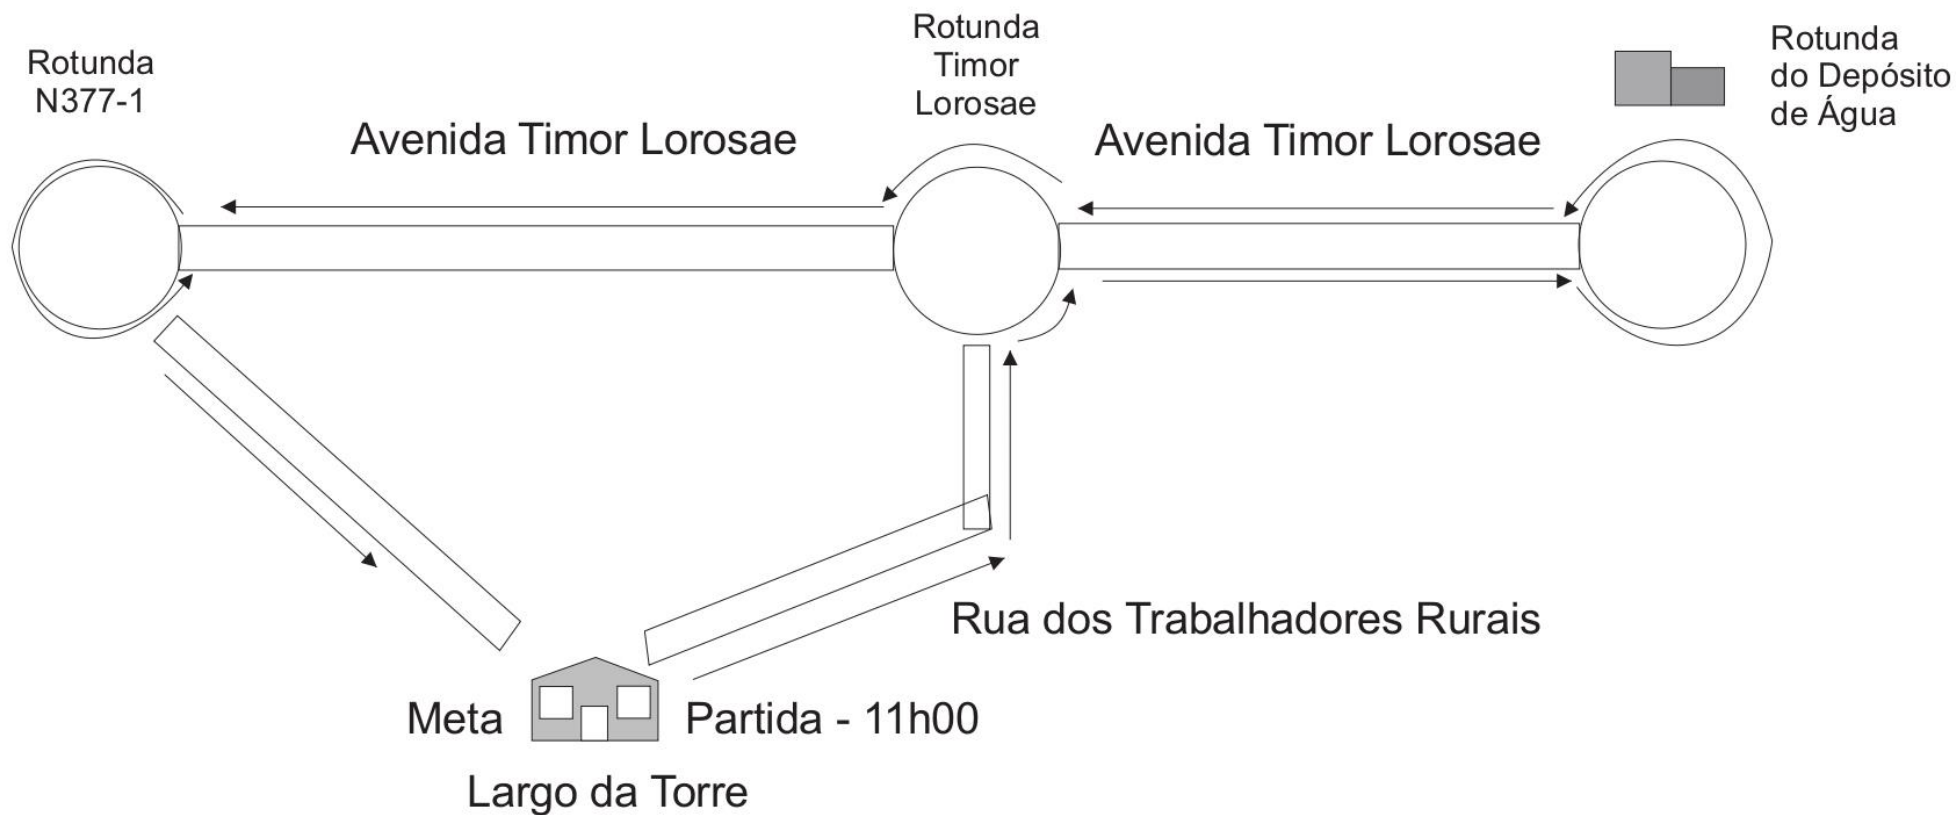

Troféu da Caparica 2024

Escalão: Benjamins A - 200 metros

Partida 9h30
Rotunda EN377-1

Meta
Largo da Torre

Junta da União das Freguesias de Caparica e Trafaria

Troféu da Caparica 2024

Escalão: Benjamins B - 600 metros

Rotunda N377-1

Rotunda da Timor Lorosae

Junta da União das Freguesias de Caparica e Trafaria

Troféu da Caparica 2024

Escalão: Infantis - 1000 metros

Junta da União das Freguesias de Caparica e Trafaria

Troféu da Caparica 2024

Escalão: Iniciados - 1700 metros

Junta da União das Freguesias de Caparica e Trafaria

Troféu da Caparica 2024

Escalão Juvenis e Juniores Femininos e Masculinos

3000 metros

Junta da União das Freguesias de Caparica e Trafaria

Troféu da Caparica 2024

Escalão

Seniores em diante
Femininos e Masculinos
9000 metros