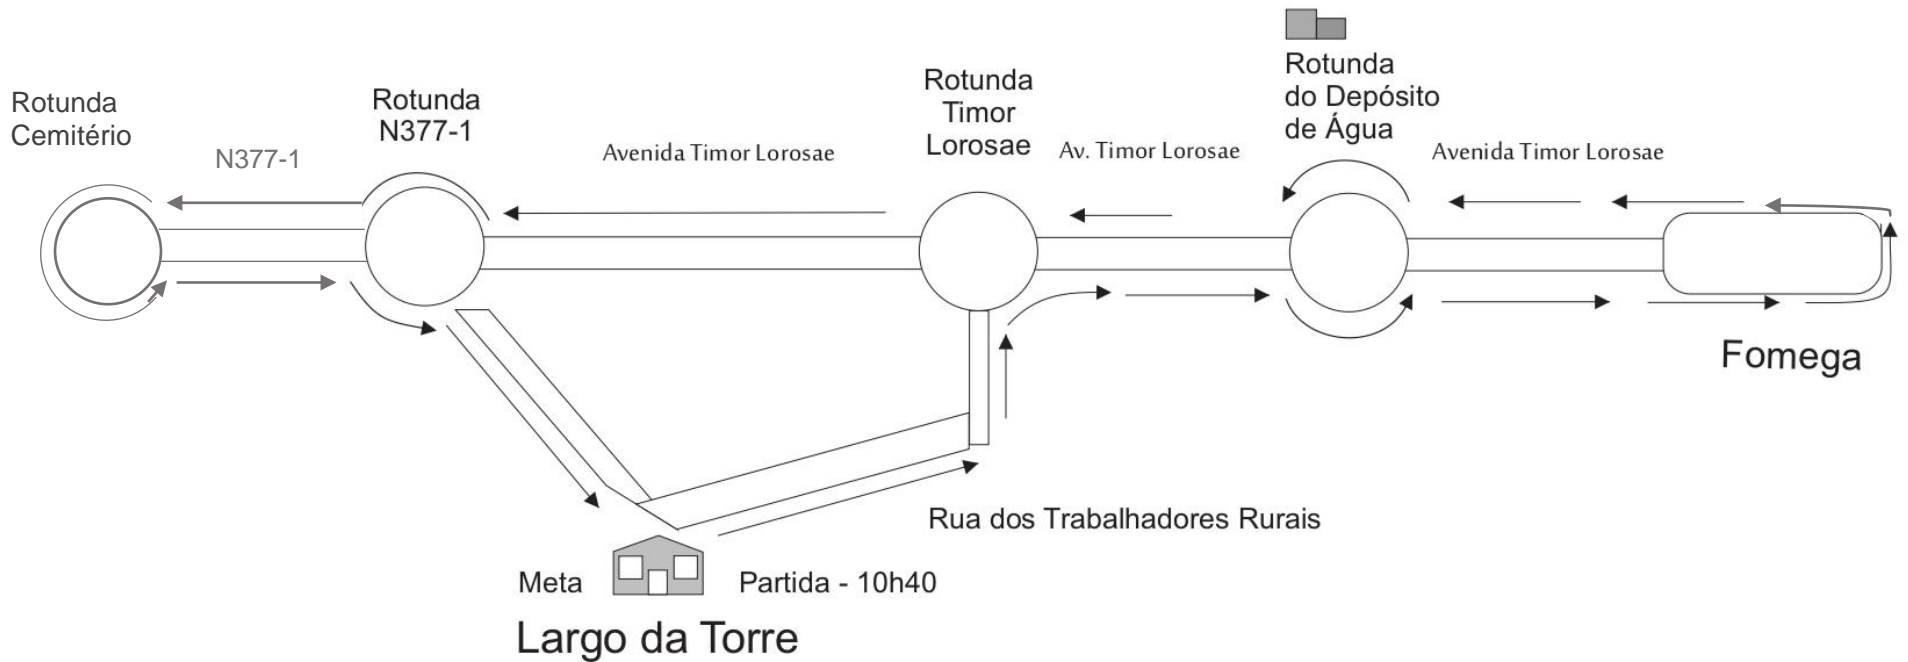

Rotunda N377-1

Rotunda da Timor Lorosae

Junta da União das Freguesias de Caparica e Trafaria

Troféu da Caparica 2024

Escalão: Infantis - 1000 metros

Junta da União das Freguesias de Caparica e Trafaria

Troféu da Caparica 2024

Escalão: Iniciados - 1700 metros

Junta da União das Freguesias de Caparica e Trafaria

Troféu da Caparica 2024

Escalão Juvenis e Juniores Femininos e Masculinos

3000 metros

Junta da União das Freguesias de Caparica e Trafaria

Troféu da Caparica 2024

Escalão

Seniores em diante
Femininos e Masculinos
9000 metros