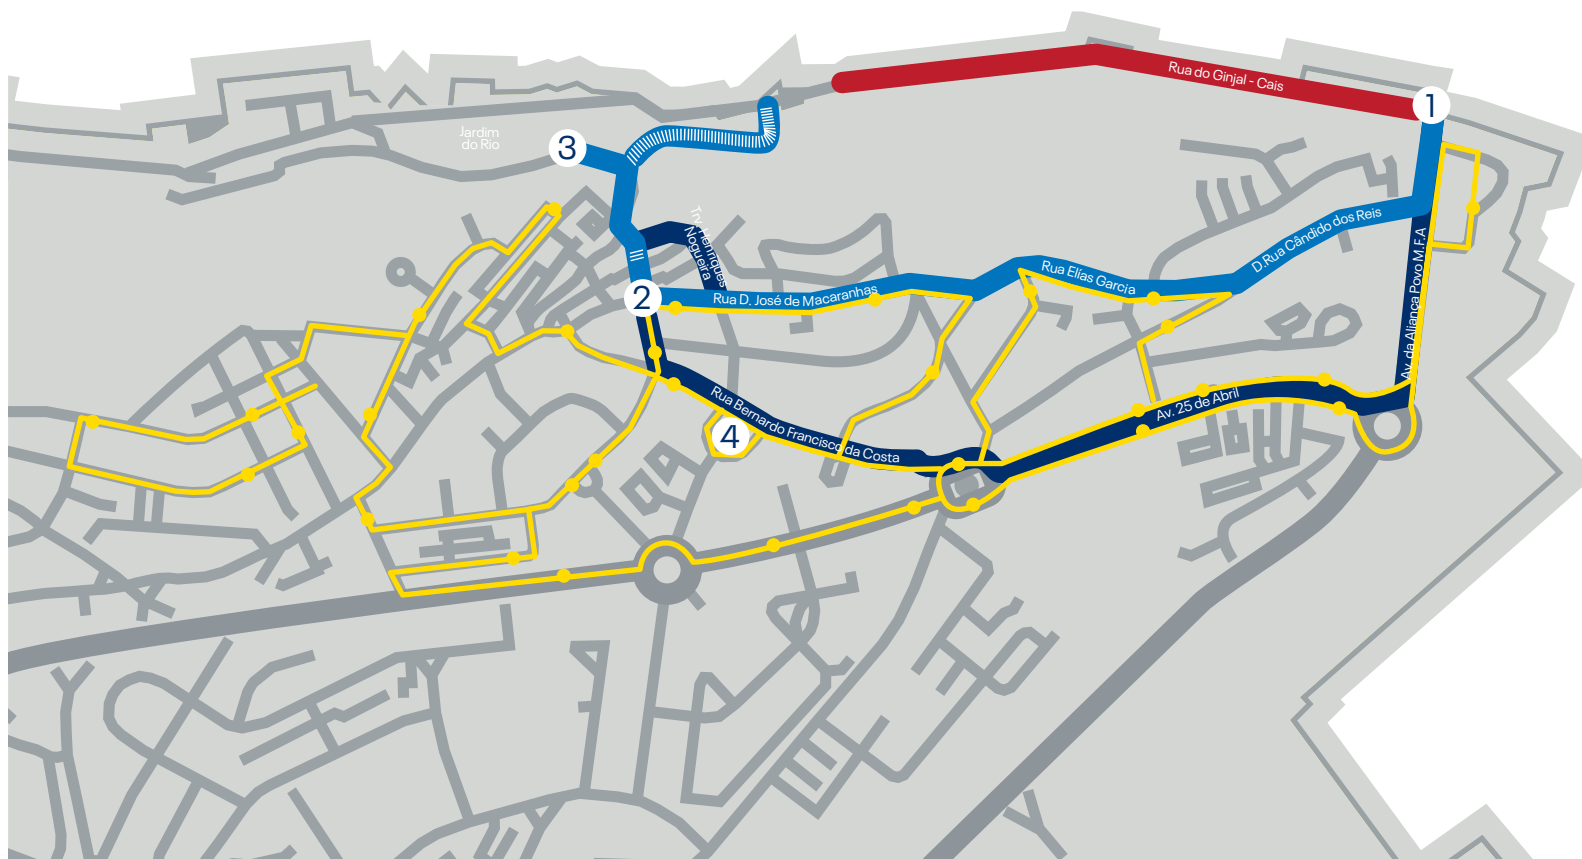

cais do ginjal

ACESSO INTERDITO

GINGAL PIER ACCESS PROHIBITED

-  Zona Interditada
Prohibited Access
-  Percurso Pedonal Alternativo
Alternative Pedestrian Route
-  Outros Percursos
Other Routes
-  TML-Linha Circular 3005
TML-Tram Line 3005

- 1 Transtejo Cais de Desembarque
Transtejo Ferries Terminal
- 2 Paços de Concelho
City Hall
(Lrg. Luís Vaz de Camões)
- 3 Elevador da Boca do Vento
Boca do Vento Elevator/Lift
- 4 Mercado Municipal
Municipal Market