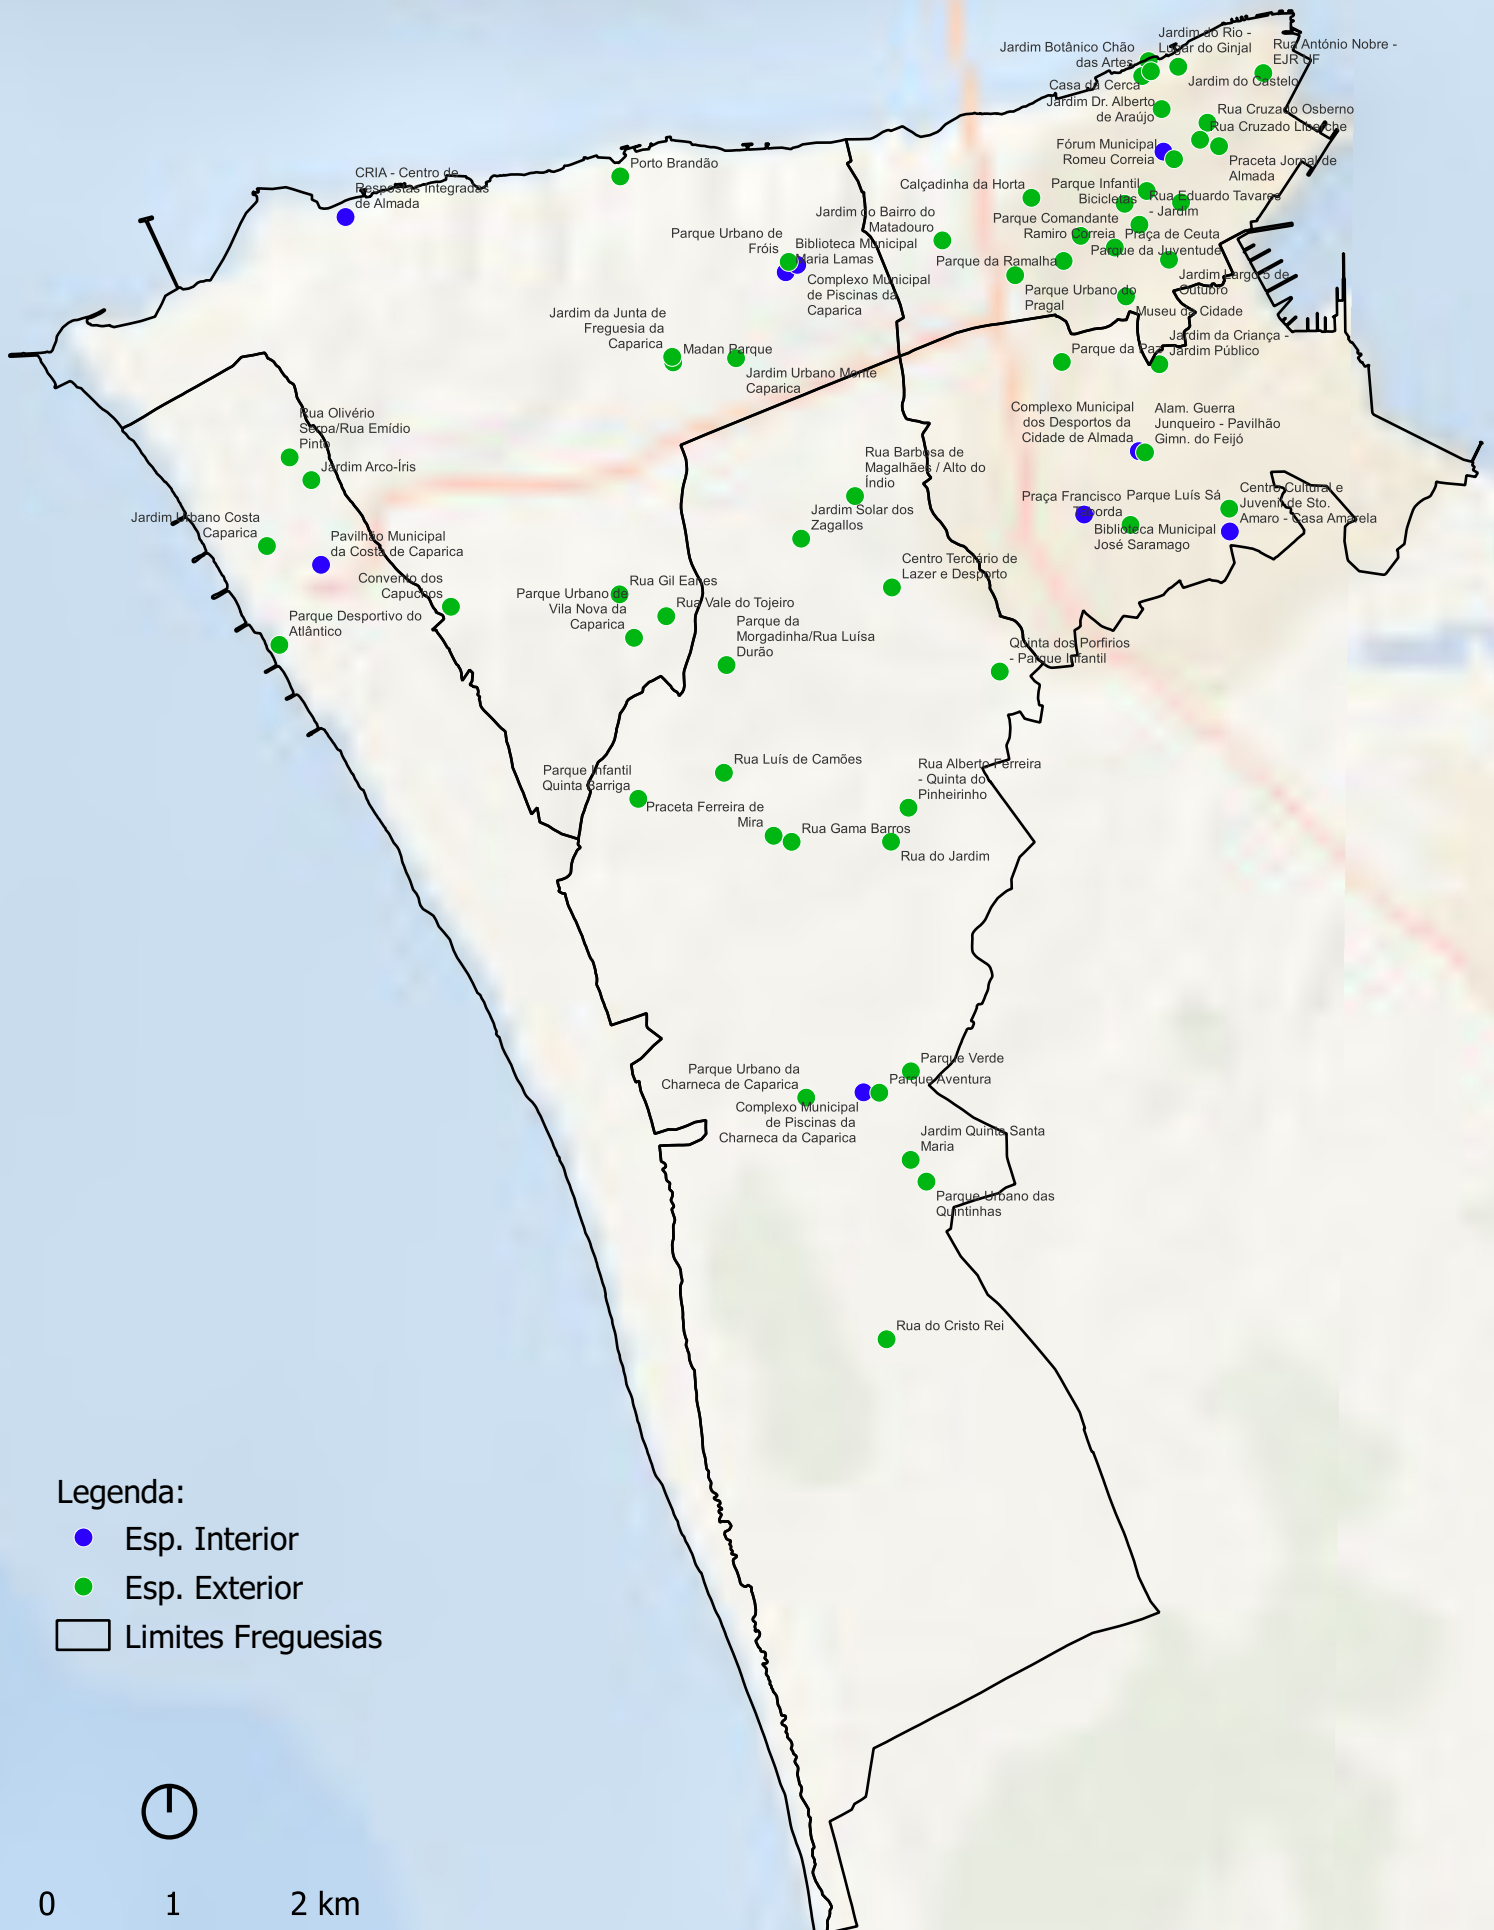

Zonas 22°_ Rede de Espaços Frescos em Almada

Legenda:

- Esp. Interior
- Esp. Exterior
- Limites Freguesias

0 1 2 km